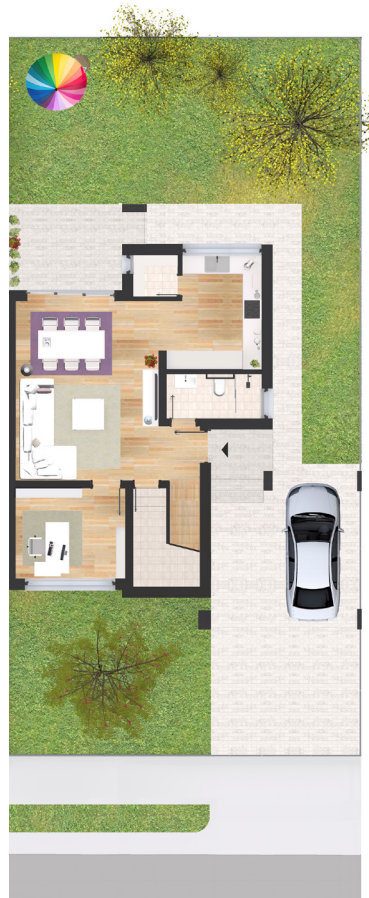

PARTER

Living & Dinning:
5,55 m x 4,50 m = 23,55 mp
Bucătărie:
3,60 m x 3,00 m = 10,08 mp
Birou:
3,45 m x 2,85 m = 9,83 mp
Baie:
3,00 m x 1,40 m = 4,20 mp
Cămară:
1,50 m x 1,40 m = 1,97 mp
Vestibul:
2,35 m x 1,70 m = 4,00 mp
Depozitare:
2,95 m x 2,10 m = 6,19 mp

ETAJ

Dormitor 1:
4,20 m x 3,50 m = 16,46 mp
Dormitor 2:
4,35 m x 3,40 m = 14,04 mp
Dormitor 3:
4,15 m x 3,45 m = 12,76 mp
Baie 1:
2,85 m x 1,50 m = 4,28 mp
Baie 2:
2,85 m x 1,70 m = 4,85 mp
Hol:
4,60 mp

CASA HELGA

AMPLASARE PE PERCELĂ

CASA HELGA